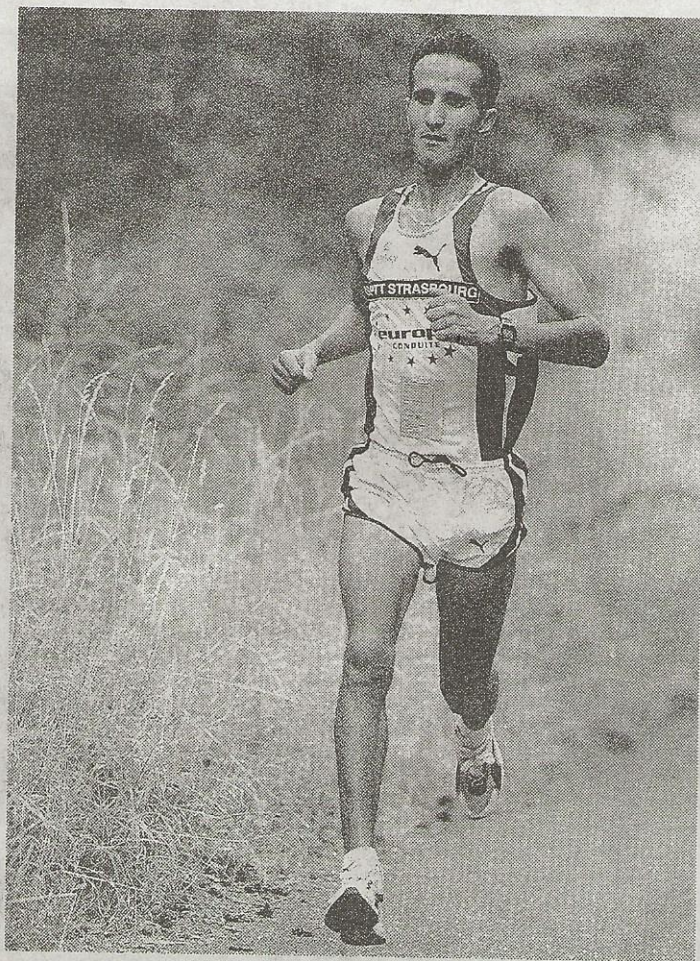

Lu 24.07.2000

ATHLÉTISME

Les accélérations de Zouhair

●●● Mostafa Zouhair (ASPTT Strasbourg) a remporté, détaché, la 25e édition de la montée des 5 châteaux. Dans le temps de 35'39", il devance Christophe Weiss (Audincourt) et Robert Reiter (ASPTT Mulhouse).

Fidèle à ses habitudes, Jean-Paul Spieser est parti... en sprintant. Mais, après quelques hectomètres de course, ce sont huit hommes qui, dans les premiers des sept kilomètres de montée menant à Husseren, impriment le rythme.

Siegel mène, Zouhair démarre...

Dans ce petit peloton où l'on retrouve Zouhair, Weiss, Eich, Hubsch, qui disparaîtra ensuite («J'ai coulé une bielle» avouera-t-il à l'arrivée), Salsetti, Perrin, ce sont Siegel et Blin-Ancel, dans une moindre mesure, qui durcissent la course. Au troisième kilomètre, Mostafa Zouhair, qui observait les choses («Je suis resté derrière pour voir»), accélère. Seul Christophe Weiss parvient à rester dans la foulée du Strasbourgeois.

Le gars d'Audincourt s'accrochera 2 000 bons mètres, mais ne pourra rien faire sur une nouvelle accélération de Mostafa Zouhair. «Je l'ai testé plusieurs fois, explique-

Mostafa Zouhair s'est imposé en homme fort.

(Photo DNA - Julien Kauffmann)

ra-t-il avant de faire remarquer avec malice. Il soufflait de plus en plus fort et n'a rien pu faire...»

Retour de Reiter

Après 7 000 mètres de course, alors qu'il reste trois

kilomètres de descente à effectuer, Zouhair compte 9" d'avance sur Weiss. Siegel et Perrin sont à 27". Tournier passe à 36".

A Husseren, en bas de cette longue et difficile descente, Zouhair conservera son

avance. «J'étais venu pour me faire plaisir, pas pour gagner, sourit-il. Finalement, j'ai gagné, mais j'ai pris un peu moins de plaisir que prévu. La descente est vraiment terrible. Je vais avoir quelque peine à récupérer.»

Christophe Weiss deuxième («Je ne me faisais pas trop d'illusions»), Robert Reiter, auteur d'une superbe descente - il était 9e à l'issue la montée - ravira la troisième marche du podium. «On a vu passer un TGV, rigolent Perrin et Siegel pendant que le Mulhousien savoure. La montagne n'est pas mon fort. Donc, je me suis lâché dans la descente...»

La «perf» de Marcot

Du côté des féminines, Elise Marcot, accompagnée par Stéphane Gicquel («Je reviens de blessure et j'ai pris beaucoup de plaisir à la voir courir») a dominé la course.

Dans le temps de 39'17", record de l'épreuve amélioré de 17" (Line Kuster en 95) - 20e du scratch - la coureuse de l'ACCA Sélestat a réalisé une sacrée performance. «Ca va. Ca s'est bien passé même si la descente a été difficile. Si je récupère bien, j'irai au Haut-Koenigsbourg.» En attendant d'aller, en septembre, en Allemagne tenter sa chance lors des championnats du monde de course en montagne...

Voir aussi en pages résultats.

J.-C. P.